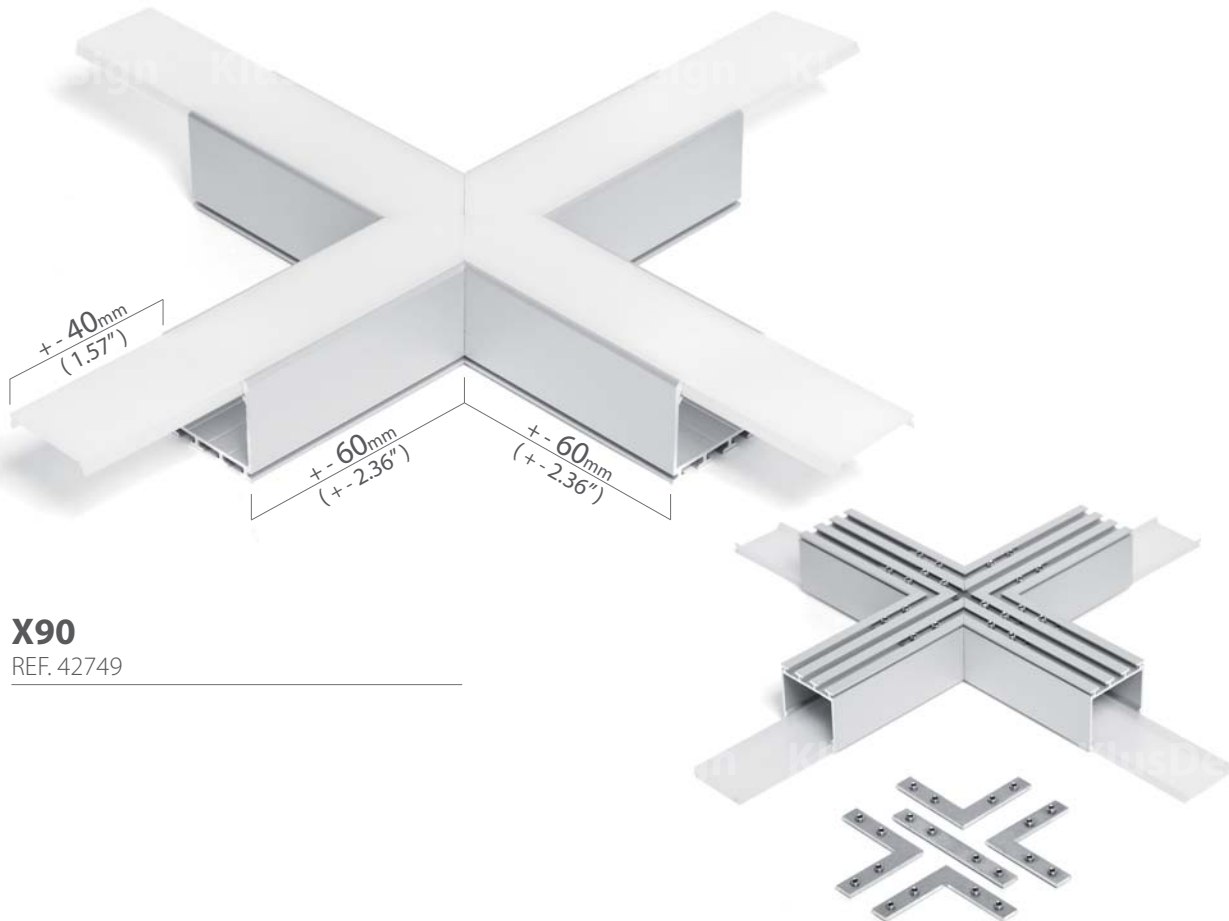

$\pm 167\text{mm}$   
( $\pm 6.57''$ )

**T135L**  
REF. 42747

$\pm 167\text{mm}$   
( $\pm 6.57''$ )

$\pm 40\text{mm}$   
( $\pm 1.57''$ )

**T135R**  
REF. 42746

**X135**  
REF. 42750

gn KlusDesign KlusDesign KlusDesign KlusDesign KlusDesign Kl