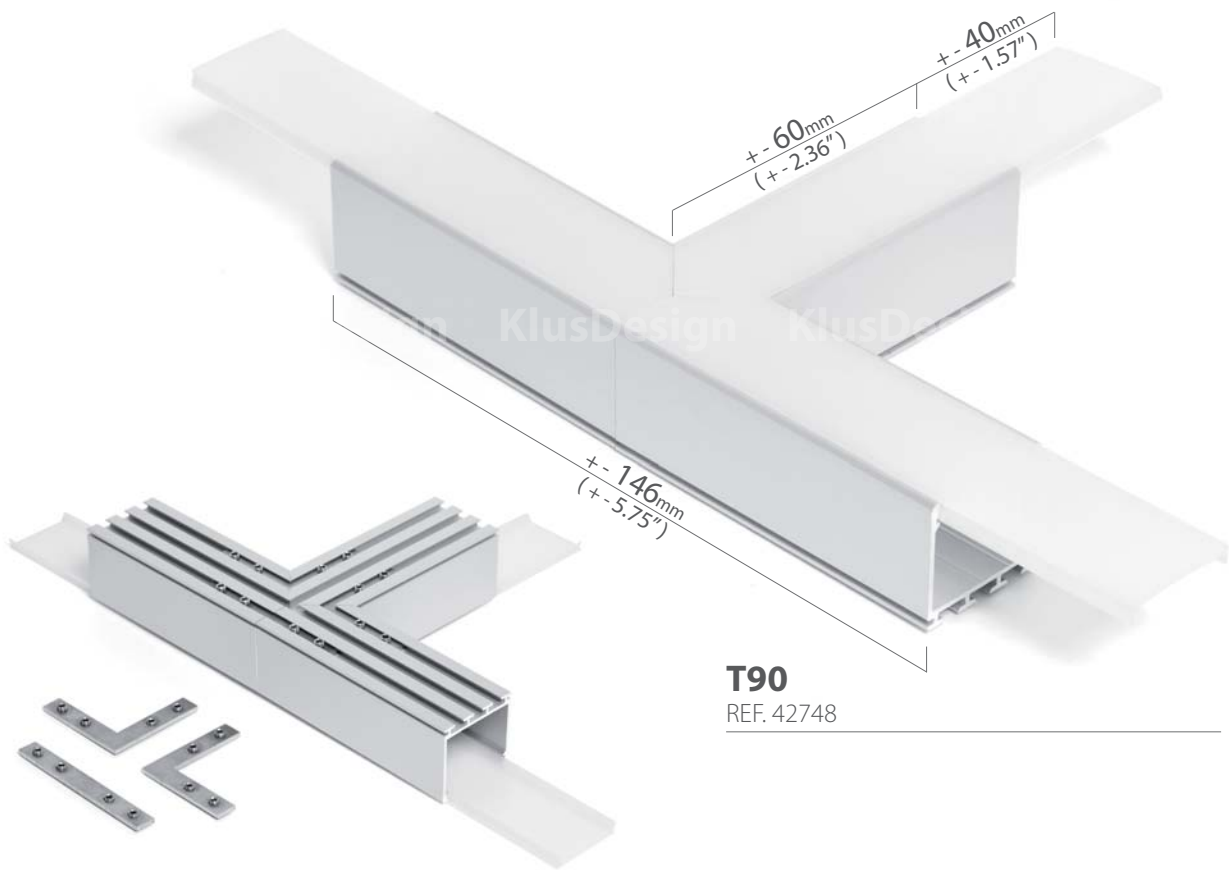

$\pm 167\text{mm}$   
( $\pm 6.57''$ )

**T135L**  
REF. 42747

$\pm 167\text{mm}$   
( $\pm 6.57''$ )

$\pm 40\text{mm}$   
( $\pm 1.57''$ )

**T135R**  
REF. 42746

**X135**  
REF. 42750

gn KlusDesign KlusDesign KlusDesign KlusDesign KlusDesign Kl